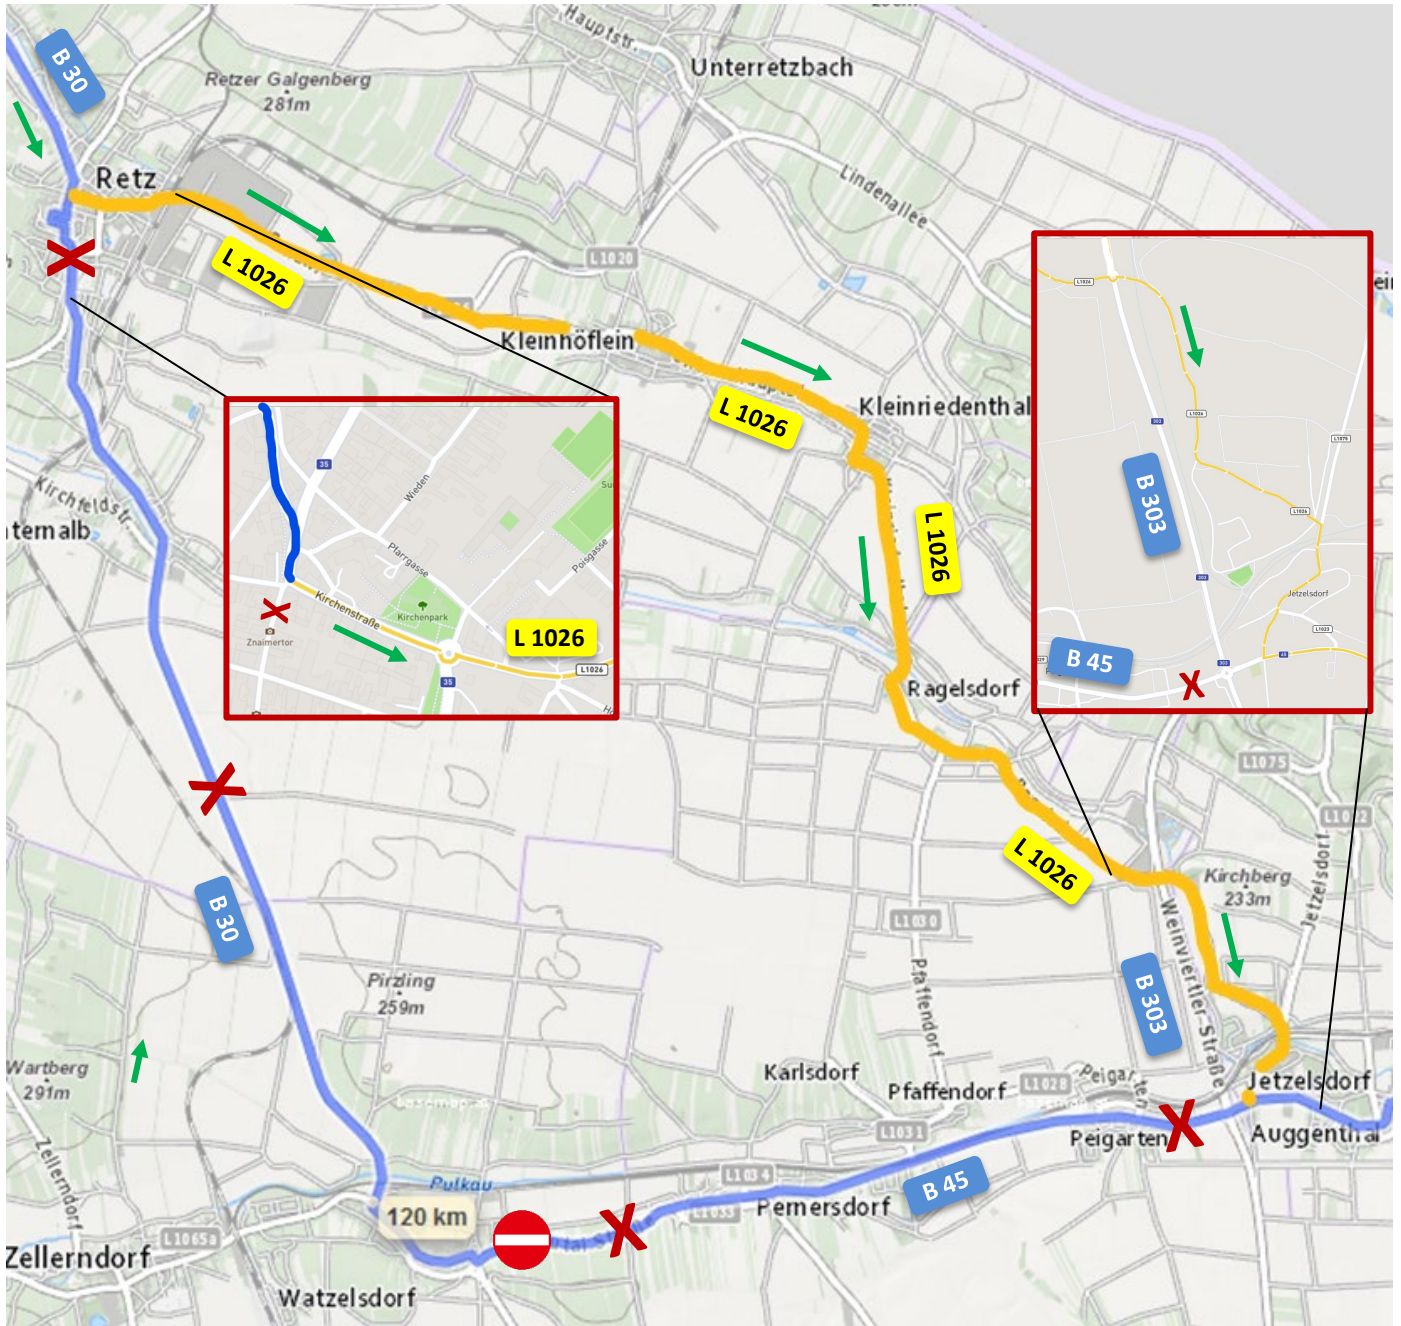

Umleitung / Detour Retz KM 112,6 – 126 (-2,0 km)

Streckenbuch Blatt 6 Roadbook Page 6

B45 ab Watzelsdorf gesperrt, NICHT beschilderte großräumige Umleitung ab Retz über L1026 (Kleinhöflein-Kleinriedenthal-Ragelsdorf) nach Jetzelsdorf. ACHTUNG: B303 darf NICHT befahren werden!

B45 closed from Watzelsdorf, use Detour (NOT marked) from Retz via L1026 (Kleinhöflein-Kleinriedenthal-Ragelsdorf) to Jetzelsdorf. ATTENTION: B303 may not be used!