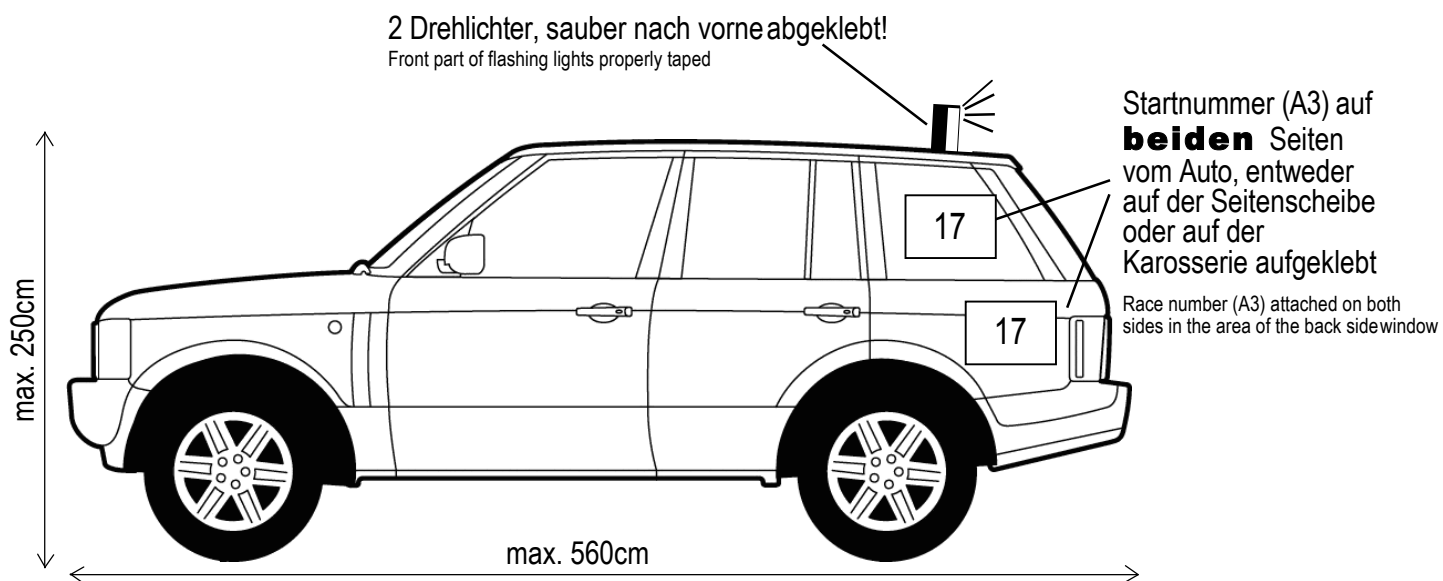

# TECHNICAL INSPECTION BEKLEBUNG PACE CAR

**Autoaufkleber (Startnummern, Namensaufkleber, „ACHTUNG RADRENNEN“, „RACE AROUND NIEDERÖSTERREICH“) sind in den Starterunterlagen.**

**Car stickers (race numbers, name stickers, „CAUTION CYCLIST AHEAD“, „RACE AROUND NIEDERÖSTERREICH“) are included in the starter package.**